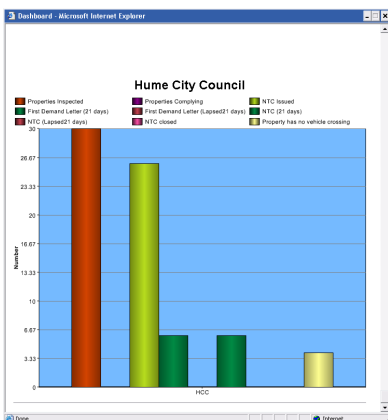

Dashboard summary